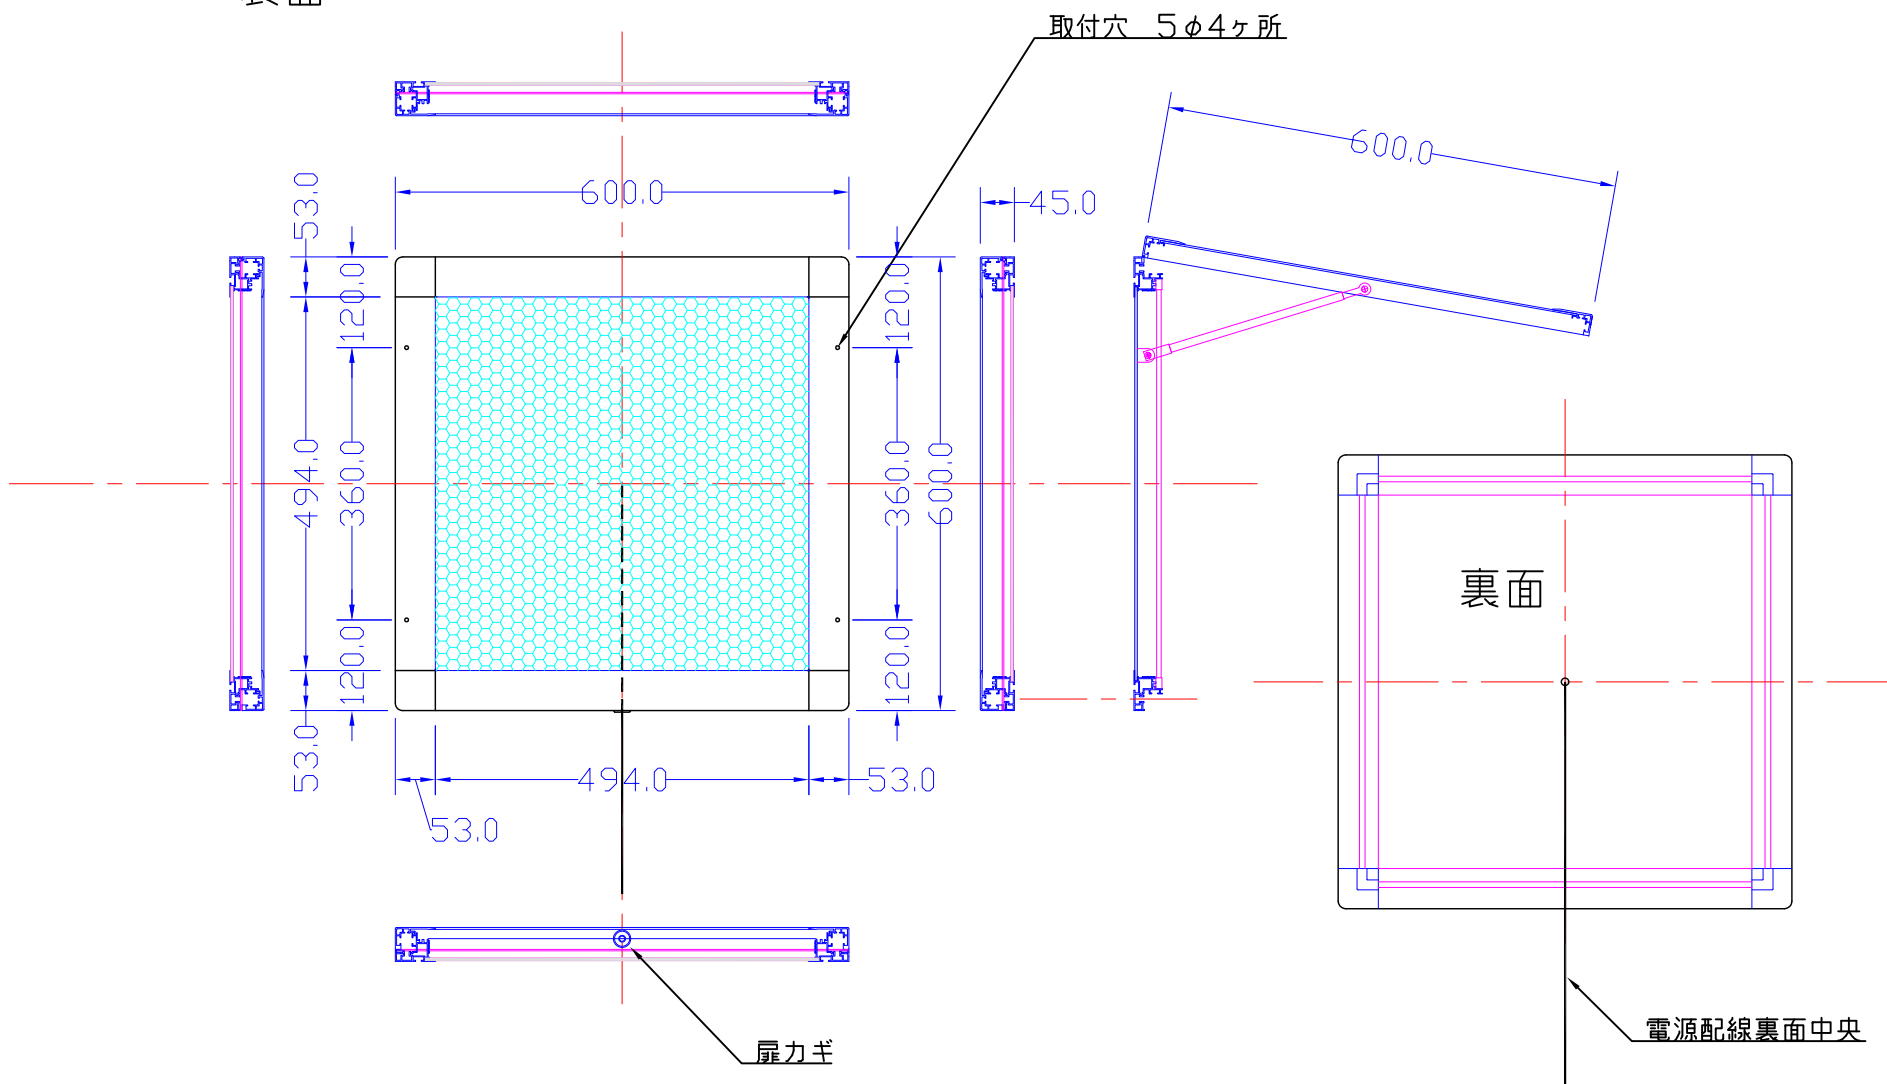

表面

品番	外寸	メディア	内寸	厚み	重量	led	電気容量
600×600-L2116-SF55	600×600	535×535	494×494	45	8.8kg	60	14W

600×600-L2116-SF55

A4 1/10

Lumitechno co.,Ltd