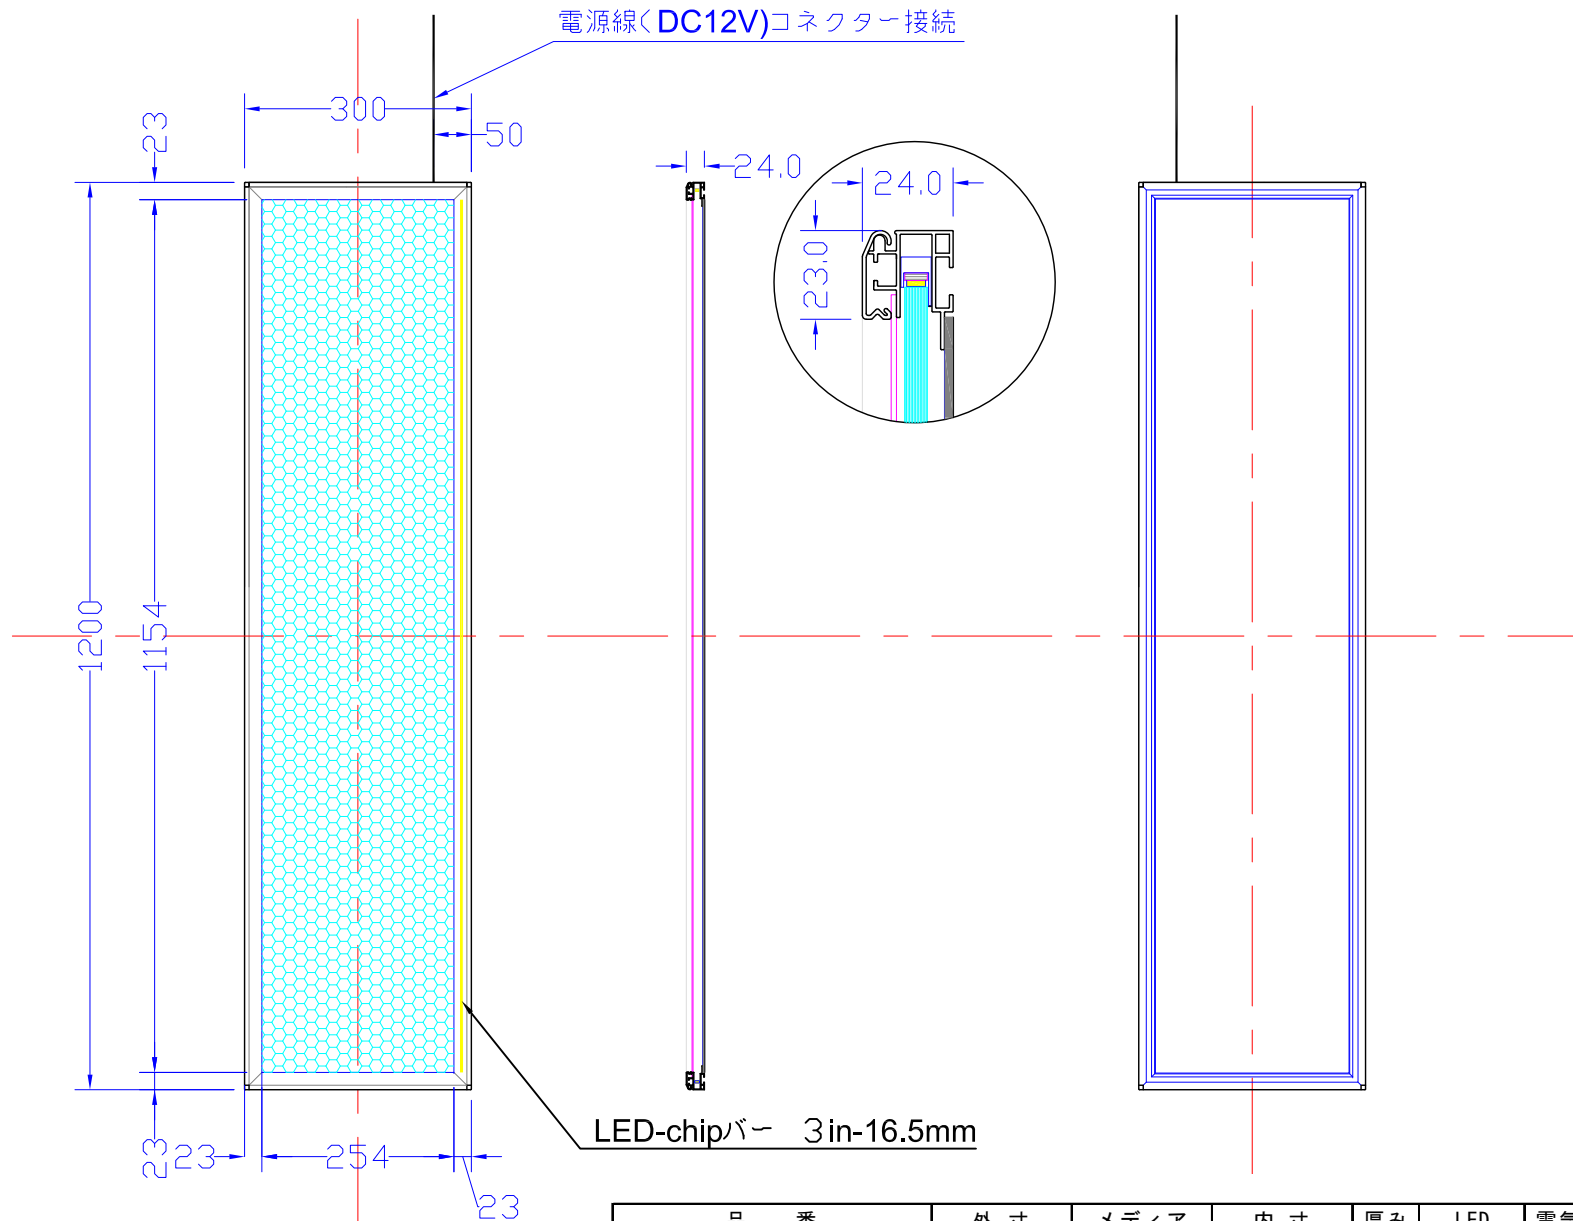

前面

後面

品番	外寸	メディア	内寸	厚み	LED	電気容量	重量	LUX
1200×300-L1316-SFR23	1200×300	1166×266	1154×254	24	3-69個	17W	3.1kg	2100

1200*300-L1316-SFR23/

A4 1/10

Lumitechno co.,Ltd