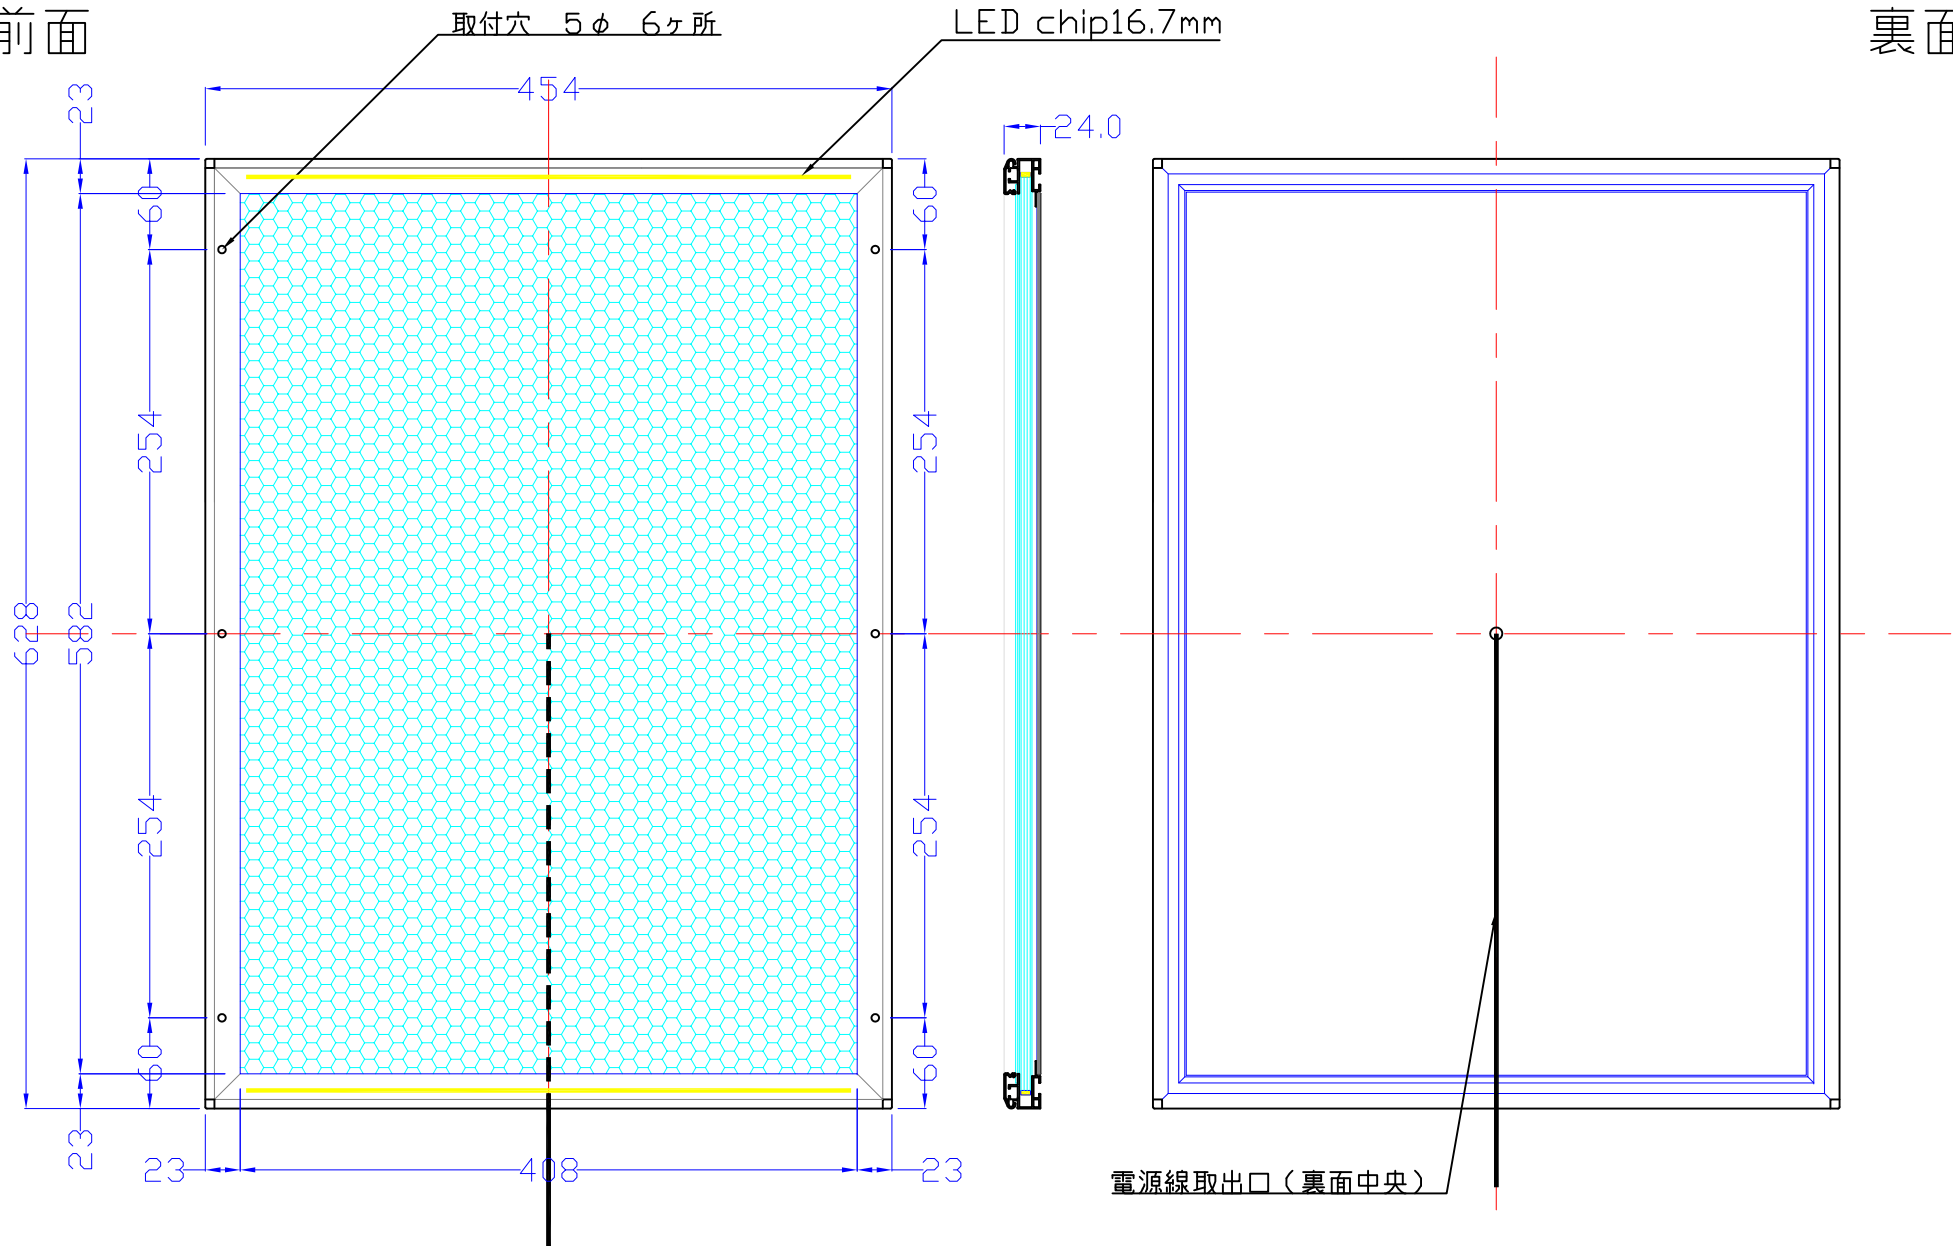

前面

裏面

品番	外寸	メディア	内寸	厚み	重量	led	LUX	電気容量
A2G-L2116-SFR23/	628×454	メディア	582×408	24	4.4kg	48	2600	12W

A2G-L2116-SFR23/SV 壁付型

A4 1/5

Lumitechno co.,Ltd