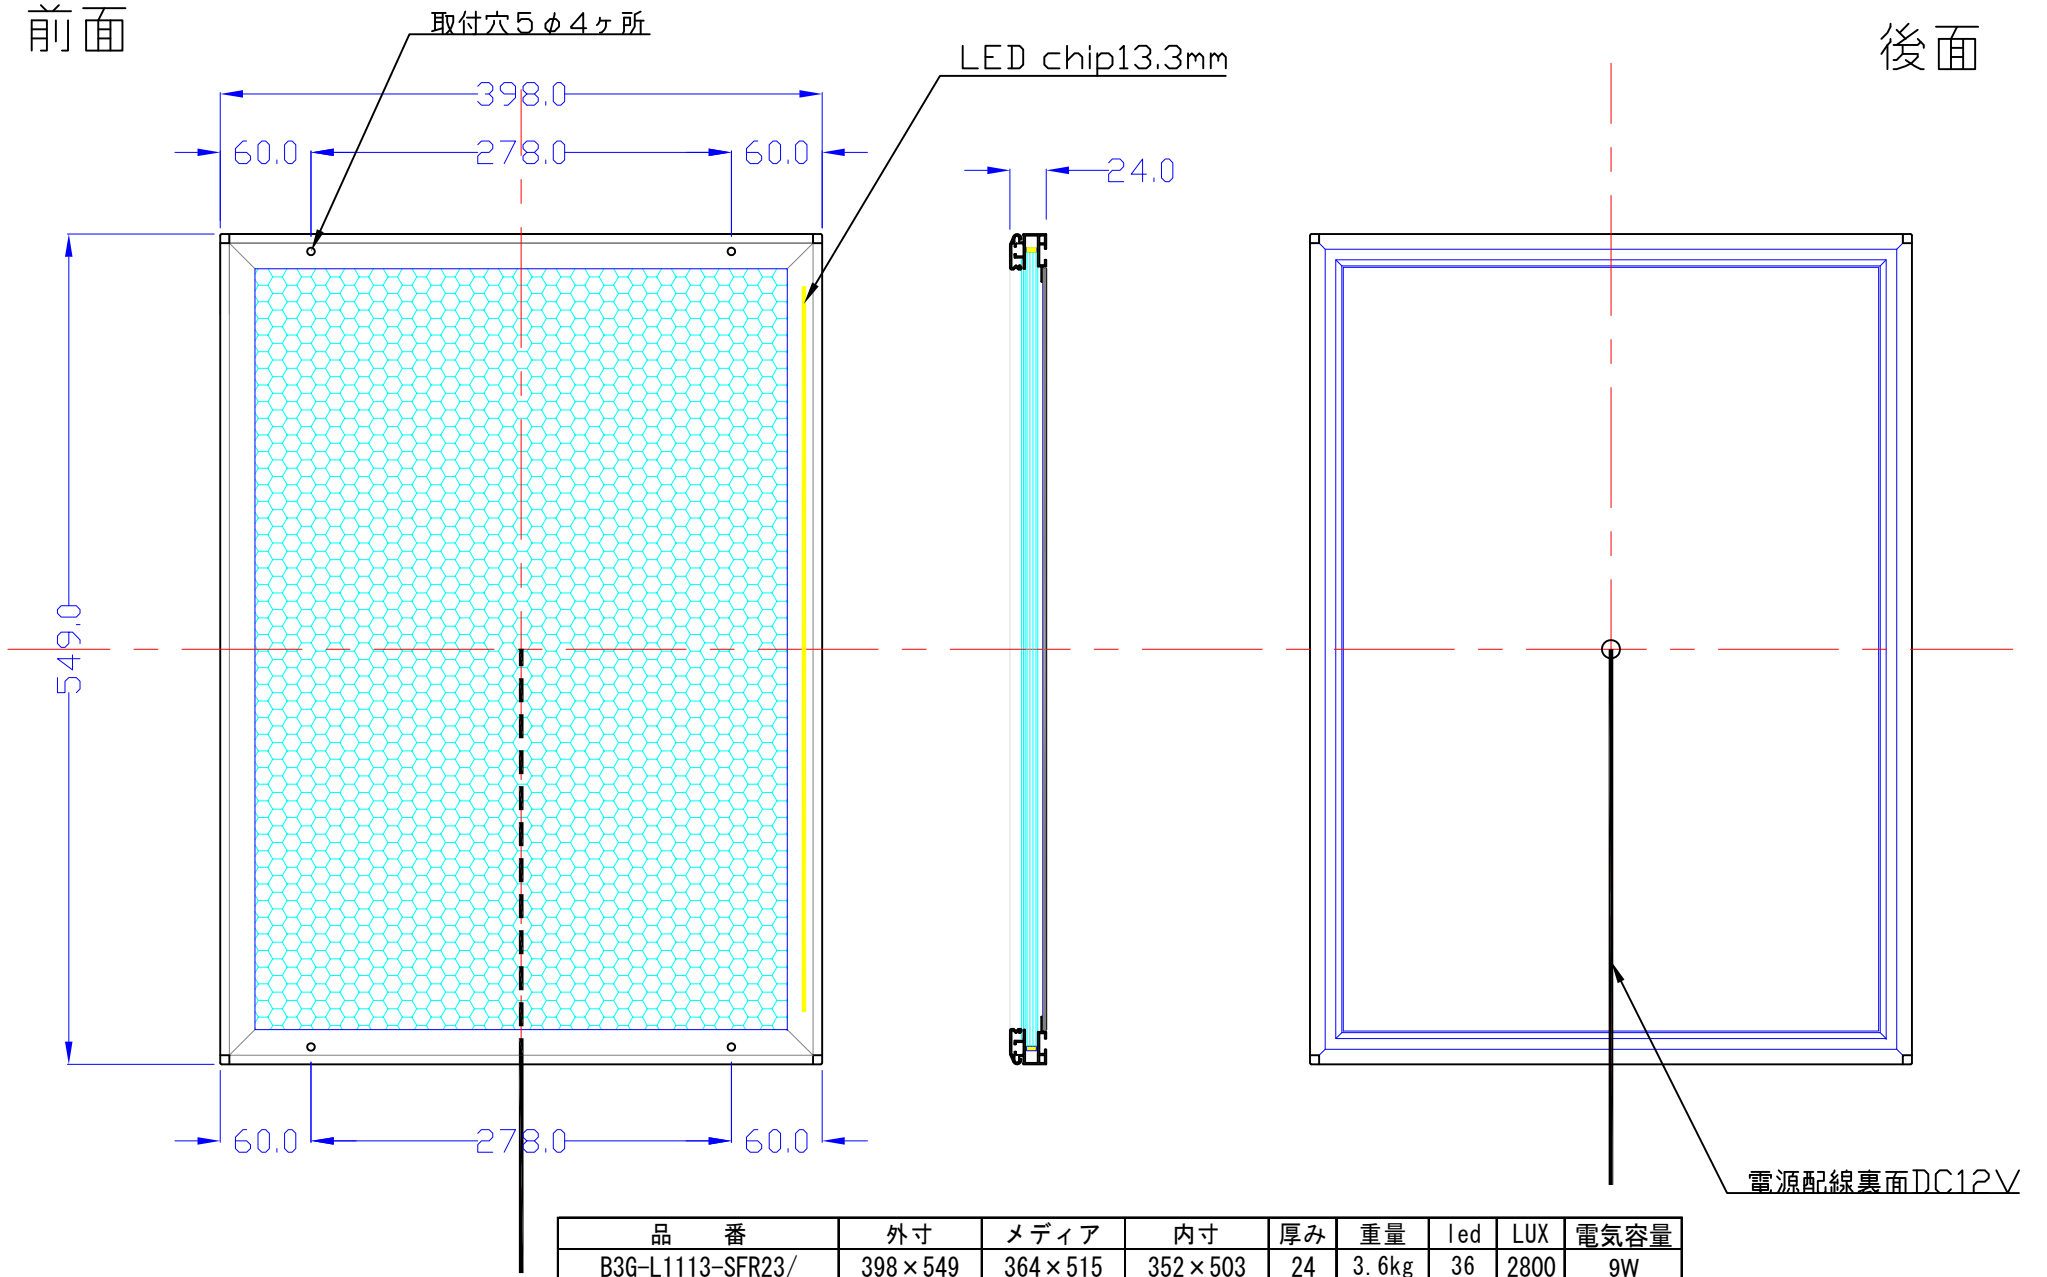

前面

後面

B3G-L1113-SFR23/

A4 1/5

Lumitechno co.,Ltd