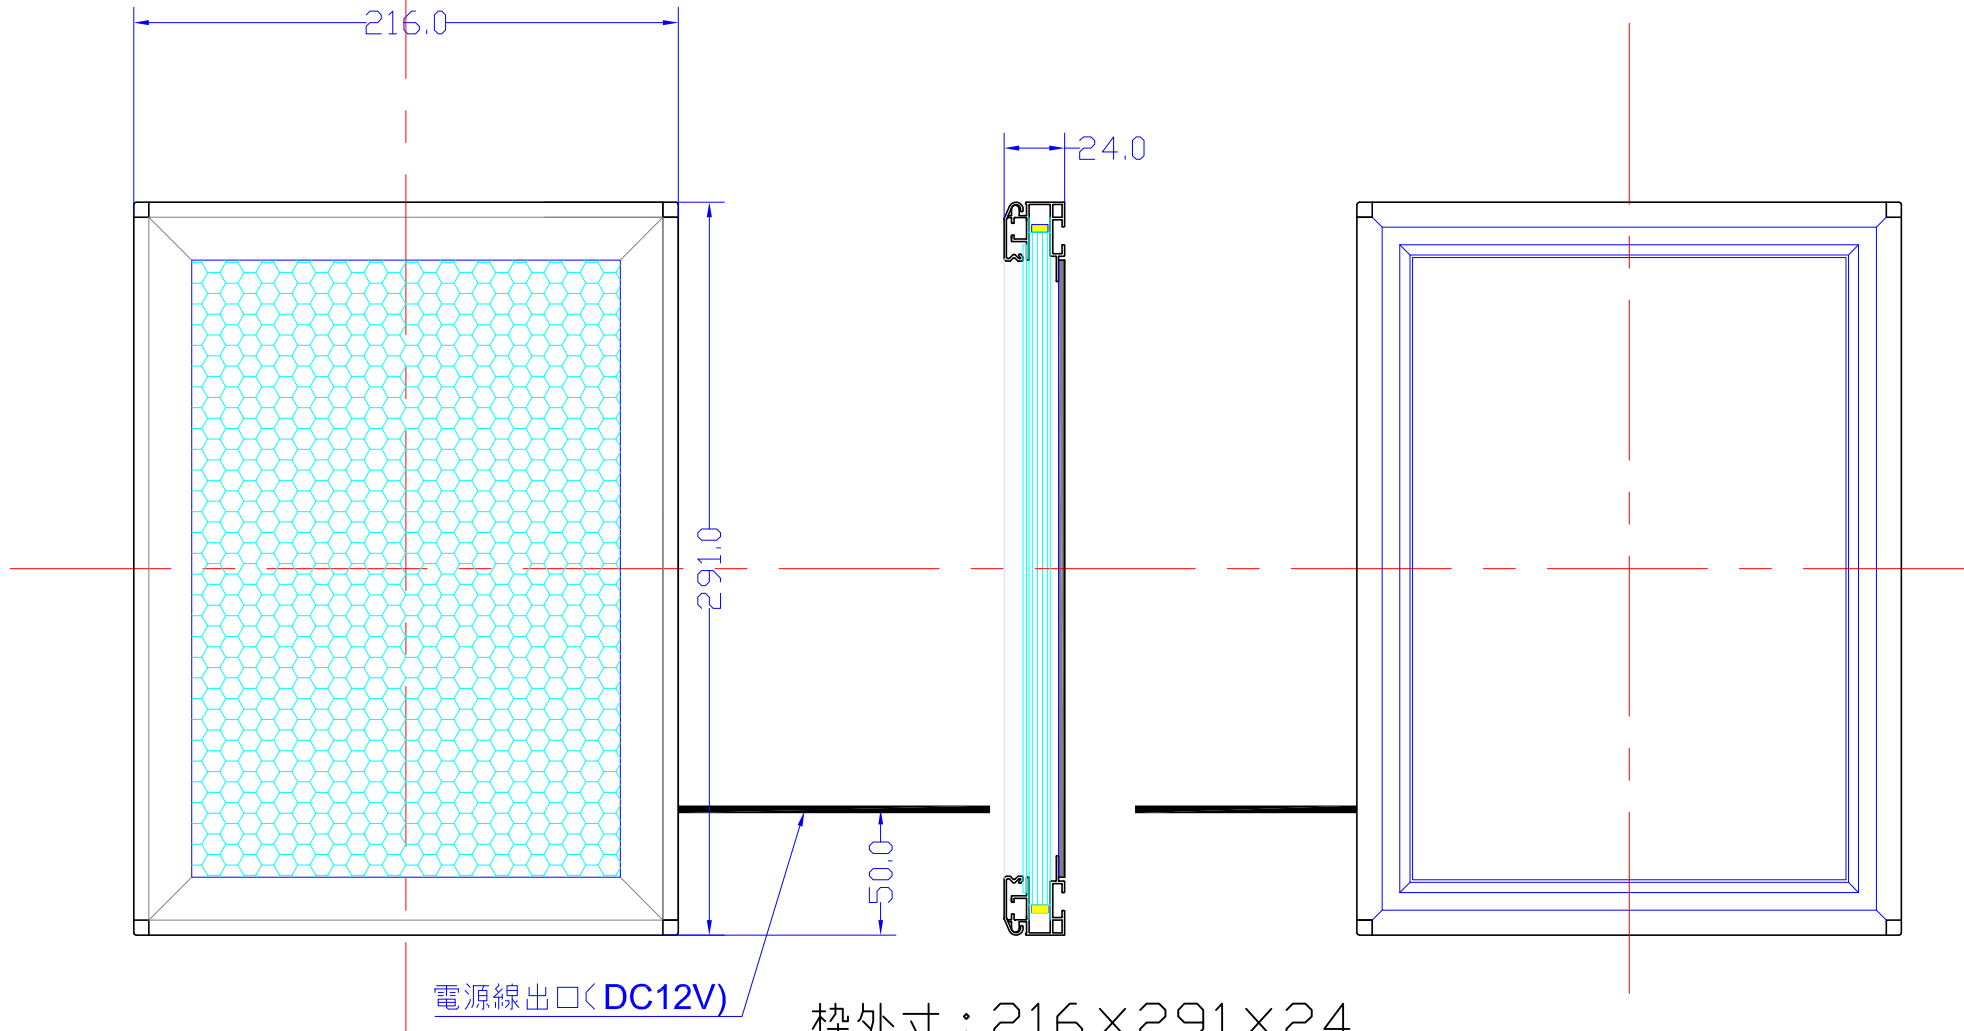

前面

後面

枠外寸 : 216×291×24
メディア : 182×257
枠内寸 : 170×245

B5G-L1316-SFR23/

A4 1/3

Lumitechno co.,Ltd